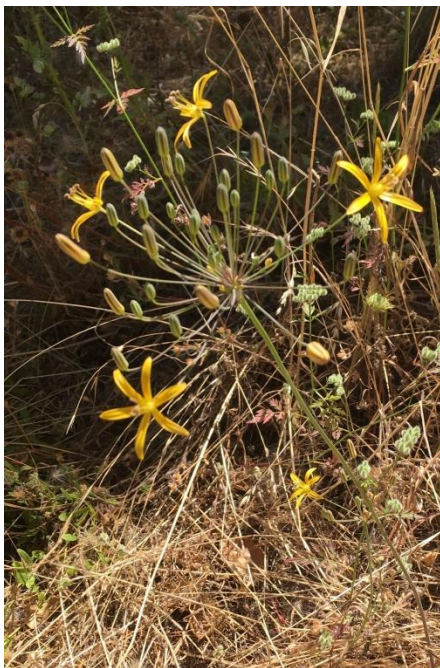

**FAIRY LANTERN**  
**Calochortus albus**

**WILD CUCUMBER**  
**Marah fabacea**

**BLOW-WIVES**  
**Aechyrachena mollis**

# Plants at TBOP

**JOHNNY JUMP-UP**  
*Viola pendunculata*

**STICKY MONKEY FLOWER**  
*Mimulus aurantiacus*

**CLUB-HAIRED MARIPOSA LILY**  
*Calochortus clavatus*

**GOLDEN STAR**  
*Bloomeria crocea*

**GOLDEN YARROW**  
*Eriophyllum confertiflorum*